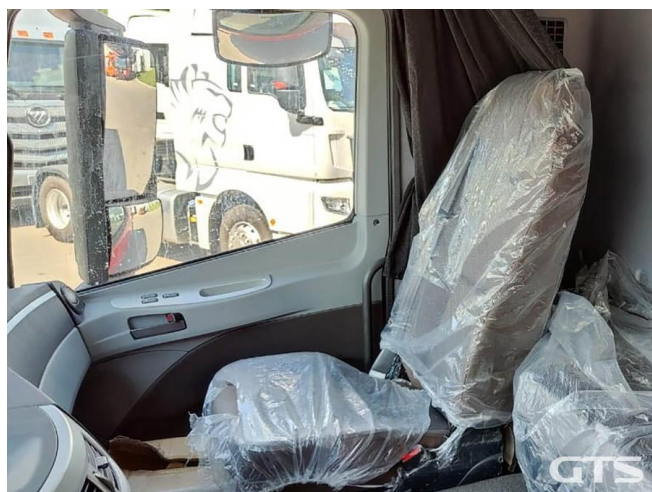

Самосвальный грузовик

Foton BJ32xx

Основные характеристики

Склад: Foton Чулково	Пробег: 45
Колёсная формула: 6x4	Запасное колесо
КПП: Механическая	Мощность (л.с.): 440
Евронорма: 5	Инструментальный ящик
Спальных мест: Одно	ABS
Кондиционер	Магнитола